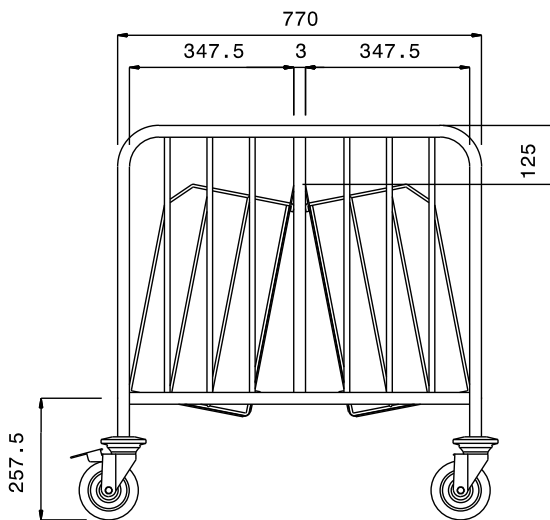

Omschrijving

Punt nr _____

Opslagwagen met 2 schuin geplaatste schappen voor het afzetten van borden, deksels, e.d.

De schappen zijn rug aan rug geplaatst.

afmetingen inkl. stootrollen 880x840 mm (LxB)

schap afmetingen 760x260 mm

capaciteit circa 300 borden Ø 245 mm, afhankelijk van de stapelhoogte

maximale belading 150 kg

Belangrijkste Gegevens

- Frame van vierkante buizen van 25x25 mm, volledig gelast.
- Vier plaat verdelers in verchroomd gegalvaniseerd staaldraad, dat kan worden geplaatst in verschillende posities
- Naadloze geneigd basis en terug te rekken met opleving randen gelast aan het kader.
- Herbergt 300 gestapelde borden, maximaal 245 mm in diameter.
- Vier zwenkwielen Ø125 mm, waarvan 2 met rem, voorzien van kunststof bumpers.

Constructie

- Volledig vervaardigd uit roestvrijstaal AISI 304.

Gekeurd: _____

Front aanzicht

Zij aanzicht

Boven aanzicht

Algemene Gegevens:

Afmetingen, extern, breedte:	880 mm
361290 (PTR300)	
Afmetingen, extern, diepte:	840 mm
Afmetingen, extern, hoogte:	835 mm
Wiel materiaal:	Zink
Wiel diameter:	Ø 125
Gewicht, netto:	28 kg