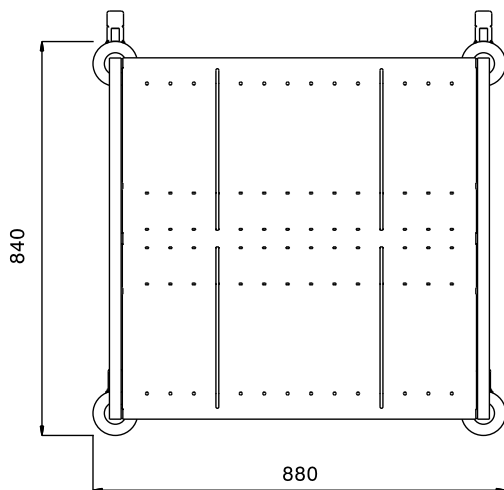

Omschrijving

Punt nr _____

Opslagwagen met 2 schuin geplaatste schappen voor het afzetten van borden, deksels, e.d.

De schappen zijn rug aan rug geplaatst.

afmetingen inkl. stootrollen 880x840 mm (LxB)

schap afmetingen 760x260 mm

capaciteit circa 300 borden Ø 245 mm, afhankelijk van de stapelhoogte

maximale belading 150 kg

Belangrijkste Gegevens

- Frame van vierkante buizen van 25x25 mm, volledig gelast.
- Vier plaat verdelers in verchroomd gegalvaniseerd staaldraad, dat kan worden geplaatst in verschillende posities
- Naadloze geneigd basis en terug te rekken met opleving randen gelast aan het kader.
- Herbergt 300 gestapelde borden, maximaal 245 mm in diameter.
- Vier zwenkwielen Ø125 mm, waarvan 2 met rem, voorzien van kunststof bumpers.

Constructie

- Volledig vervaardigd uit roestvrijstaal AISI 304.

Gekeurd: _____

Front aanzicht

Zij aanzicht

Boven aanzicht

Algemene Gegevens:

Afmetingen, extern, breedte:	880 mm
361290 (PTR300)	
Afmetingen, extern, diepte:	840 mm
Afmetingen, extern, hoogte:	835 mm
Wiel materiaal:	Zink
Wiel diameter:	Ø 125
Gewicht, netto:	28 kg