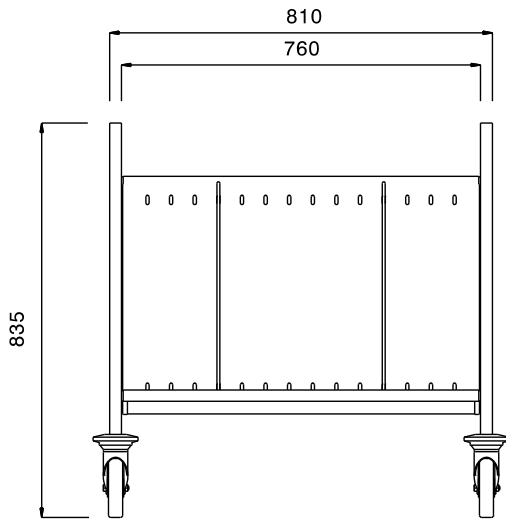

Omschrijving

Punt nr _____

Opslagwagen met 2 schuin geplaatste schappen voor het afzetten van borden, deksels, e.d.

De schappen zijn rug aan rug geplaatst.

afmetingen inkl. stootrollen 880x840 mm (LxB)

schap afmetingen 760x260 mm

capaciteit circa 300 borden Ø 245 mm, afhankelijk van de stapelhoogte

maximale belading 150 kg

Belangrijkste Gegevens

- Frame van vierkante buizen van 25x25 mm, volledig gelast.
- Vier plaat verdelers in verchroomd gegalvaniseerd staaldraad, dat kan worden geplaatst in verschillende posities
- Naadloze geneigd basis en terug te rekken met opleving randen gelast aan het kader.
- Herbergt 300 gestapelde borden, maximaal 245 mm in diameter.
- Vier zwenkwielen Ø125 mm, waarvan 2 met rem, voorzien van kunststof bumpers.

Constructie

- Volledig vervaardigd uit roestvrijstaal AISI 304.

Gekeurd: _____

Front aanzicht

Zij aanzicht

Boven aanzicht

Algemene Gegevens:

Afmetingen, extern, breedte:	880 mm
361290 (PTR300)	
Afmetingen, extern, diepte:	840 mm
Afmetingen, extern, hoogte:	835 mm
Wiel materiaal:	Zink
Wiel diameter:	Ø 125
Gewicht, netto:	28 kg